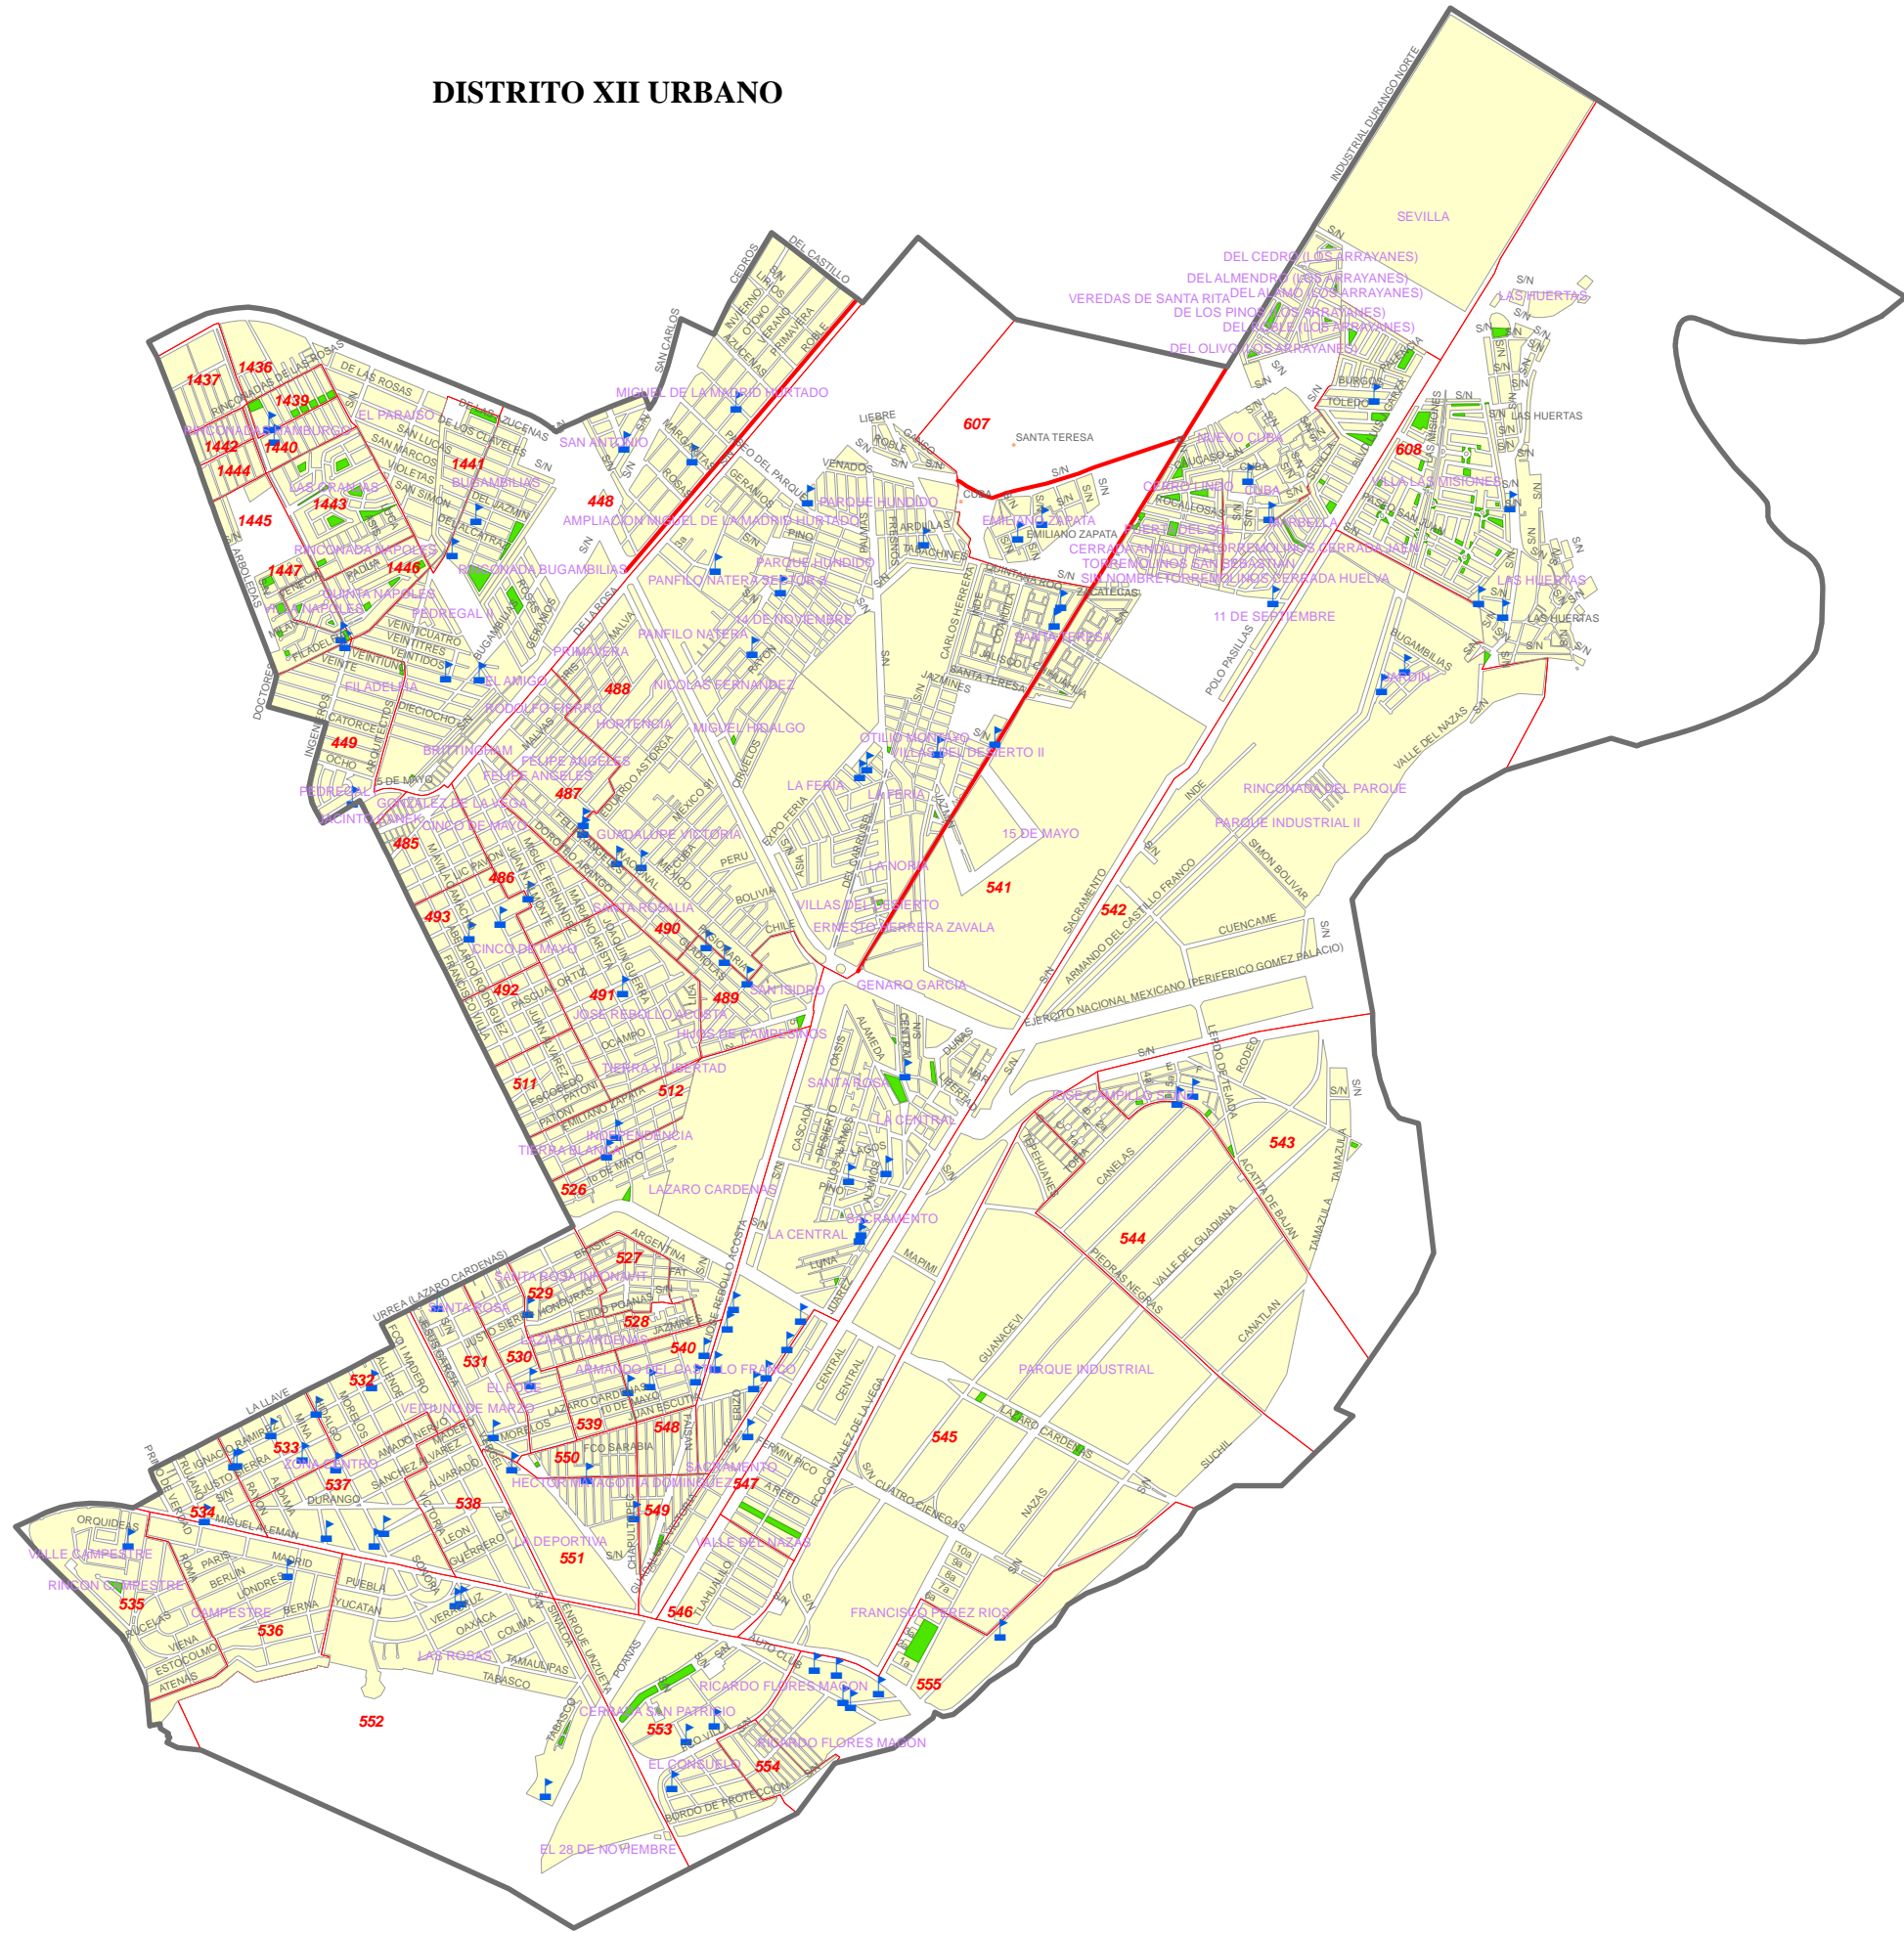

# DISTRITO XII URBANO

INSTITUTO ELECTORAL Y DE PARTICIPACION CIUDADANA  
DIRECCION DE ORGANIZACION ELECTORAL  
Cartografía

**VICTORIA DE DURANGO**  
**DISTRITO ELECTORAL LOCAL XII**  
**DISTRITACION 2015**

IDENTIFICACION GEOELECTORAL

ENTIDAD:	DURANGO 10
DISTRITO ELECTORAL LOCAL:	DURANGO XII
MUNICIPIO:	DURANGO 005
SECCION:	INDICADAS
LOCALIDAD URBANA:	VICTORIA DE DURANGO

### SIMBOLOGIA

- PERIMETRO DISTRITO XII
- LIMITE y No. DE SECCION
- MANCHA URBANA
- Durango\_DI\_Manzanas
- LOCALIDAD
- CARRETERA PAVIMENTADA
- RIOS y ARROYOS
- PRESAS y LAGUNAS
- TERRACERIA

LOCALIZACION EN LA ENTIDAD